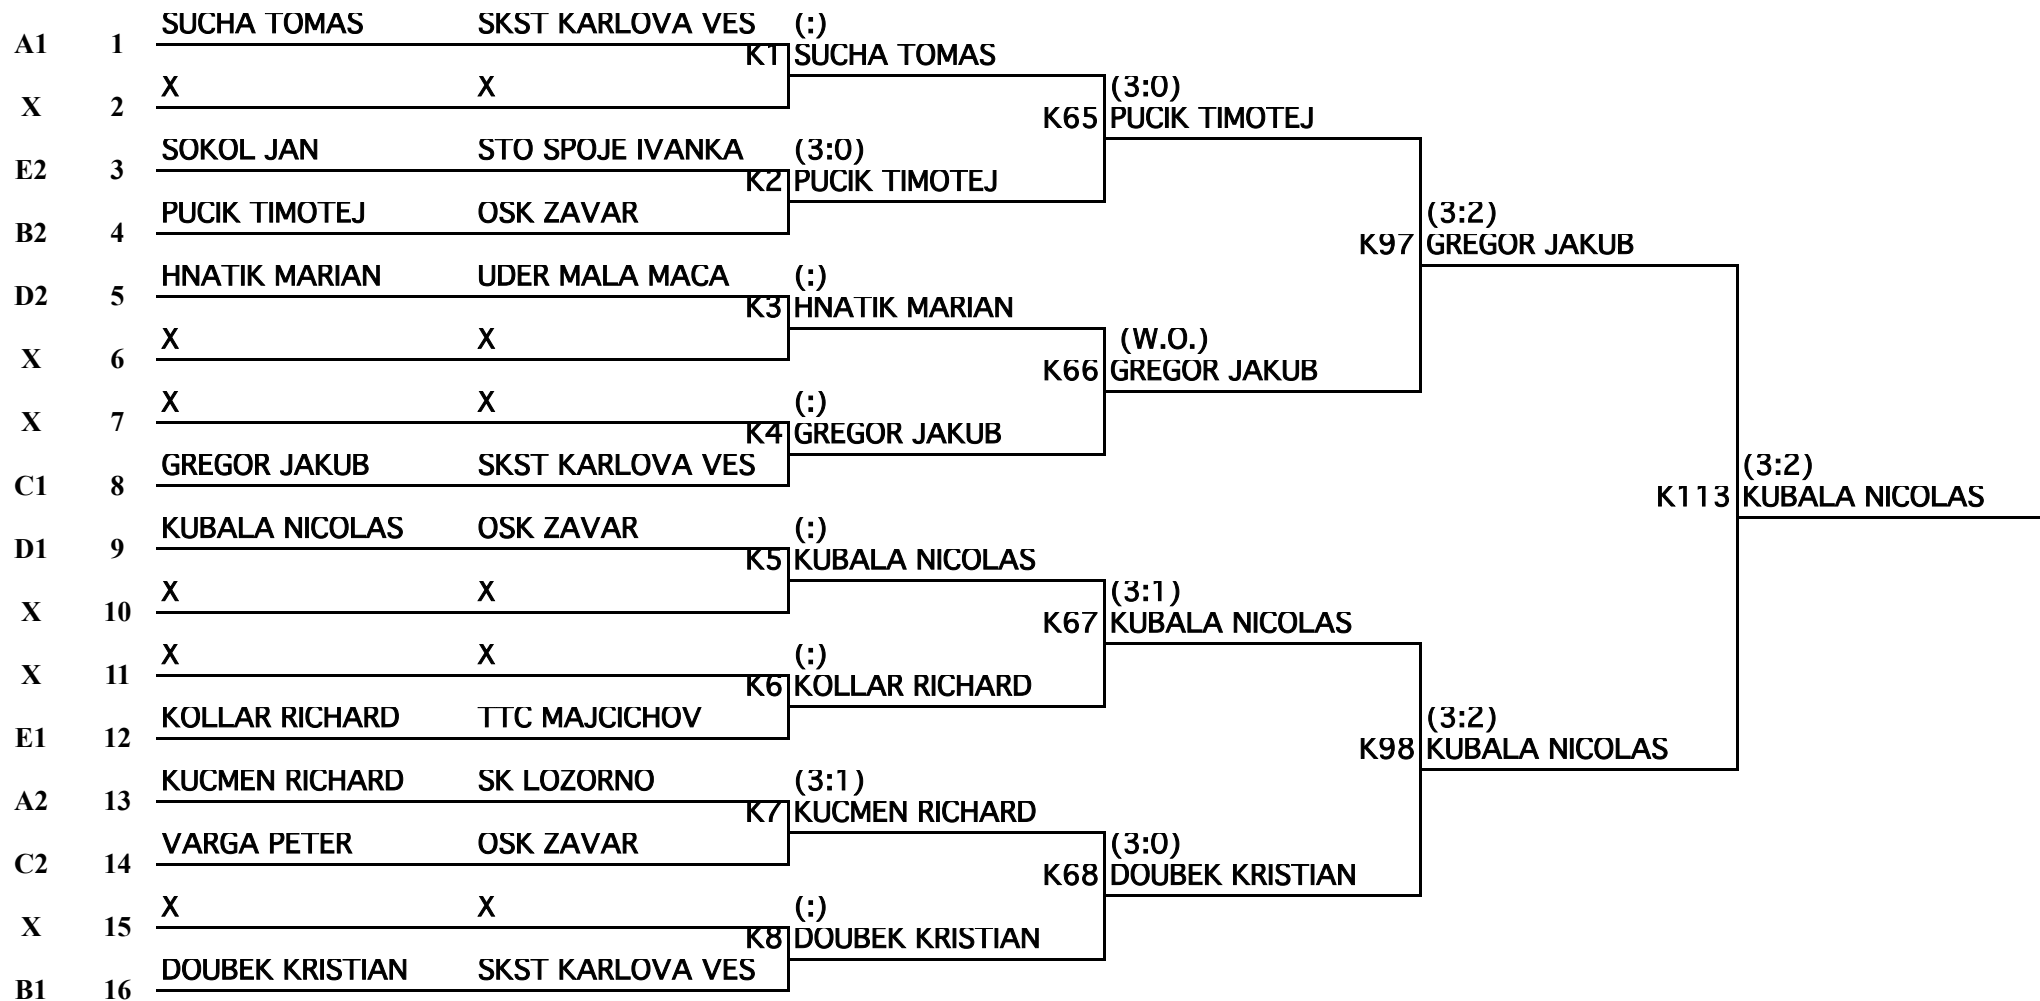

Kategória

dorastenci

Rozhodcov určiť zo skupín

a

1 Skupina		A	klub	N	R	1	2	3	4	S	PS	B	P	kol
dorastenci	1	SUCHA TOMÁŠ	ŠKST KARLOVA VES	1	30		3 : 1	3 : 1	3 : 0	9 : 2	4,5	6	1	I.
	2	KUCMEN RICHARD	ŠK LOZORNO	7	93	1 : 3		3 : 0	3 : 0	7 : 3	2,333333	5	2	II.
	3	BILKA MICHAL	TTC ZÁHORSKÁ BYSTRICA	11	120	1 : 3	0 : 3		0 : 3	1 : 9	0,111111	3	4	III.
	4	ZELENKA ADAM	ŠK JÁŇAN MOR. SV JÁN	20	999	0 : 3	0 : 3	3 : 0		3 : 6	0,5	4	3	

2 Skupina		B	klub	N	R	1	2	3	4	S	PS	B	P	kol
dorastenci	1	PÚČIK TIMOTEJ	OŠK ZAVAR	2	38		2 : 3	3 : 0	3 : 0	8 : 3	2,666667	5	2	I.
	2	DOUBEK KRISTIAN	ŠKST KARLOVA VES	6	90	3 : 2		3 : 0	3 : 0	9 : 2	4,5	6	1	II.
	3	STANKOVIČ SAMUEL	TTC ZÁHORSKÁ BYSTRICA	13	130	0 : 3	0 : 3		1 : 3	1 : 9	0,111111	3	4	III.
	4	POMŠÁR DOMINIK	STO VELKÝ BIEL	16	134	0 : 3	0 : 3	3 : 1		3 : 7	0,428571	4	3	

3 Skupina		C	klub	N	R	1	2	3	4	S	PS	B	P	kol
dorastenci	1	GREGOR JAKUB	ŠKST KARLOVA VES	3	44		3 : 0	3 : 0	3 : 0	9 : 0		6	1	I.
	2	VARGA PETER	OŠK ZAVAR	8	100	0 : 3		3 : 0	3 : 0	6 : 3	2	5	2	II.
	3	BENKO TOMÁŠ	TTC ZÁHORSKÁ BYSTRICA	14	132	0 : 3	0 : 3		3 : 2	3 : 8	0,375	4	3	III.
	4	STERN PÉTER	SK VYDRANY	17	142	0 : 3	0 : 3	2 : 3		2 : 9	0,222222	3	4	

4 Skupina		D	klub	N	R	1	2	3	4	S	PS	B	P	kol
dorastenci	1	KUBALA NICOLAS	OŠK ZAVAR	4	61		3 : 1	3 : 0	3 : 1	9 : 2	4,5	6	1	I.
	2	LIĎÁK SAMUEL	TTC ZÁHORSKÁ BYSTRICA	10	117	1 : 3		3 : 2	2 : 3	6 : 8	0,75	4	3	II.
	3	HNÁTIK MARIAN	ÚDER MALÁ MAČA	15	133	0 : 3	2 : 3		3 : 0	5 : 6	0,833333	4	2	III.
	4	KVOČKA BRANISLAV	GASTO METALFIN GALANTA	18	143	1 : 3	3 : 2	0 : 3		4 : 8	0,5	4	4