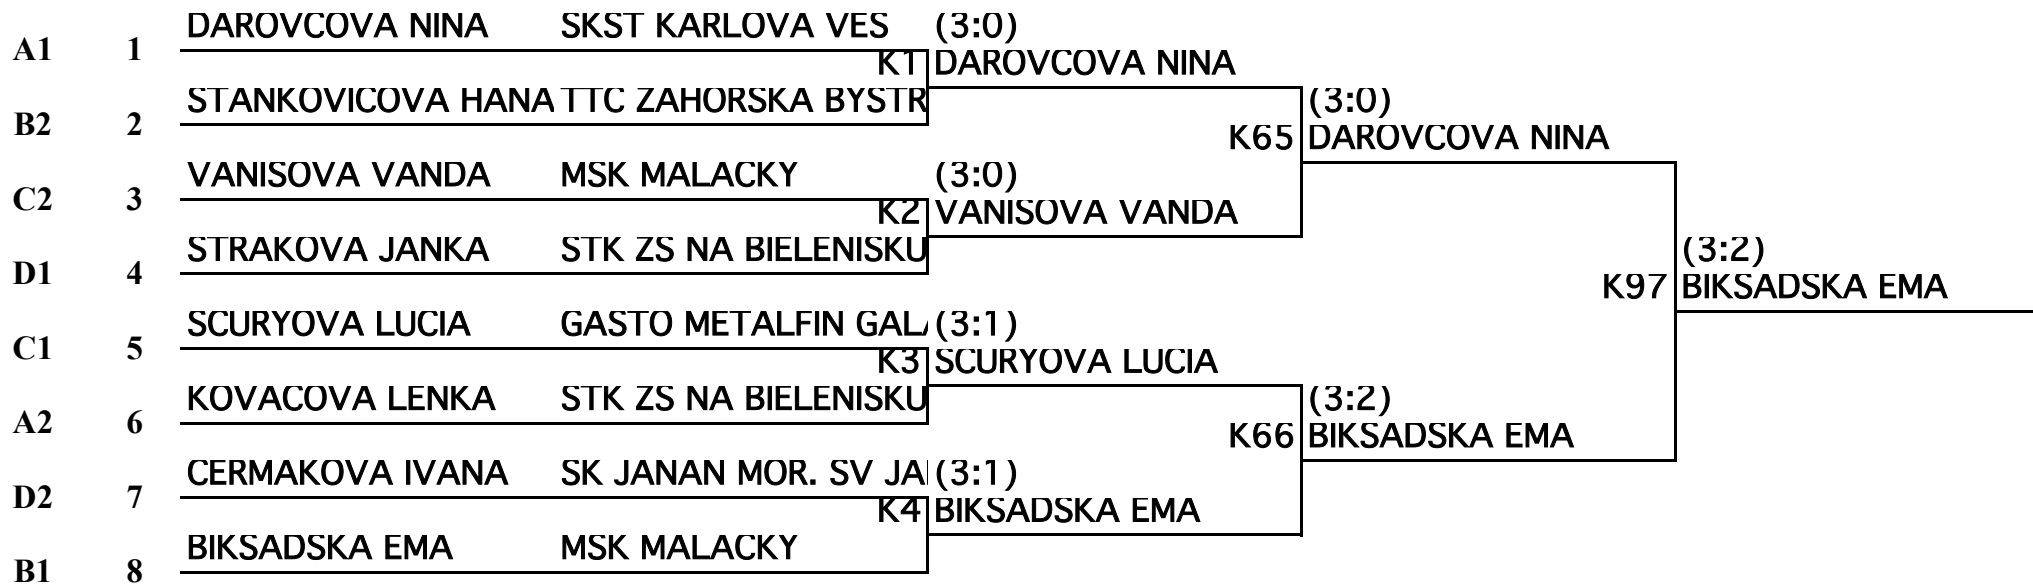

Kategória mladšie žiačky

Rozhodcov určiť zo skupín

a

1	Skupina	A	klub	N	R	1	2	3	S	PS	B	P	kolo
mladšie žiačky	1	DAROVCOVÁ NINA	ŠKST KARLOVA VES	1	18		3 : 0	3 : 0	6 : 0		4	1	I.
	2	KOVÁČOVÁ LENKA	STK ZŠ NA BIELENISKU PEZINOK	5	44	0 : 3		3 : 0	3 : 3	1	3	2	II.
	3	NAGYOVÁ LINDA	STO VEĽKÝ BIEL	12	72	0 : 3	0 : 3		0 : 6	0	2	3	III.